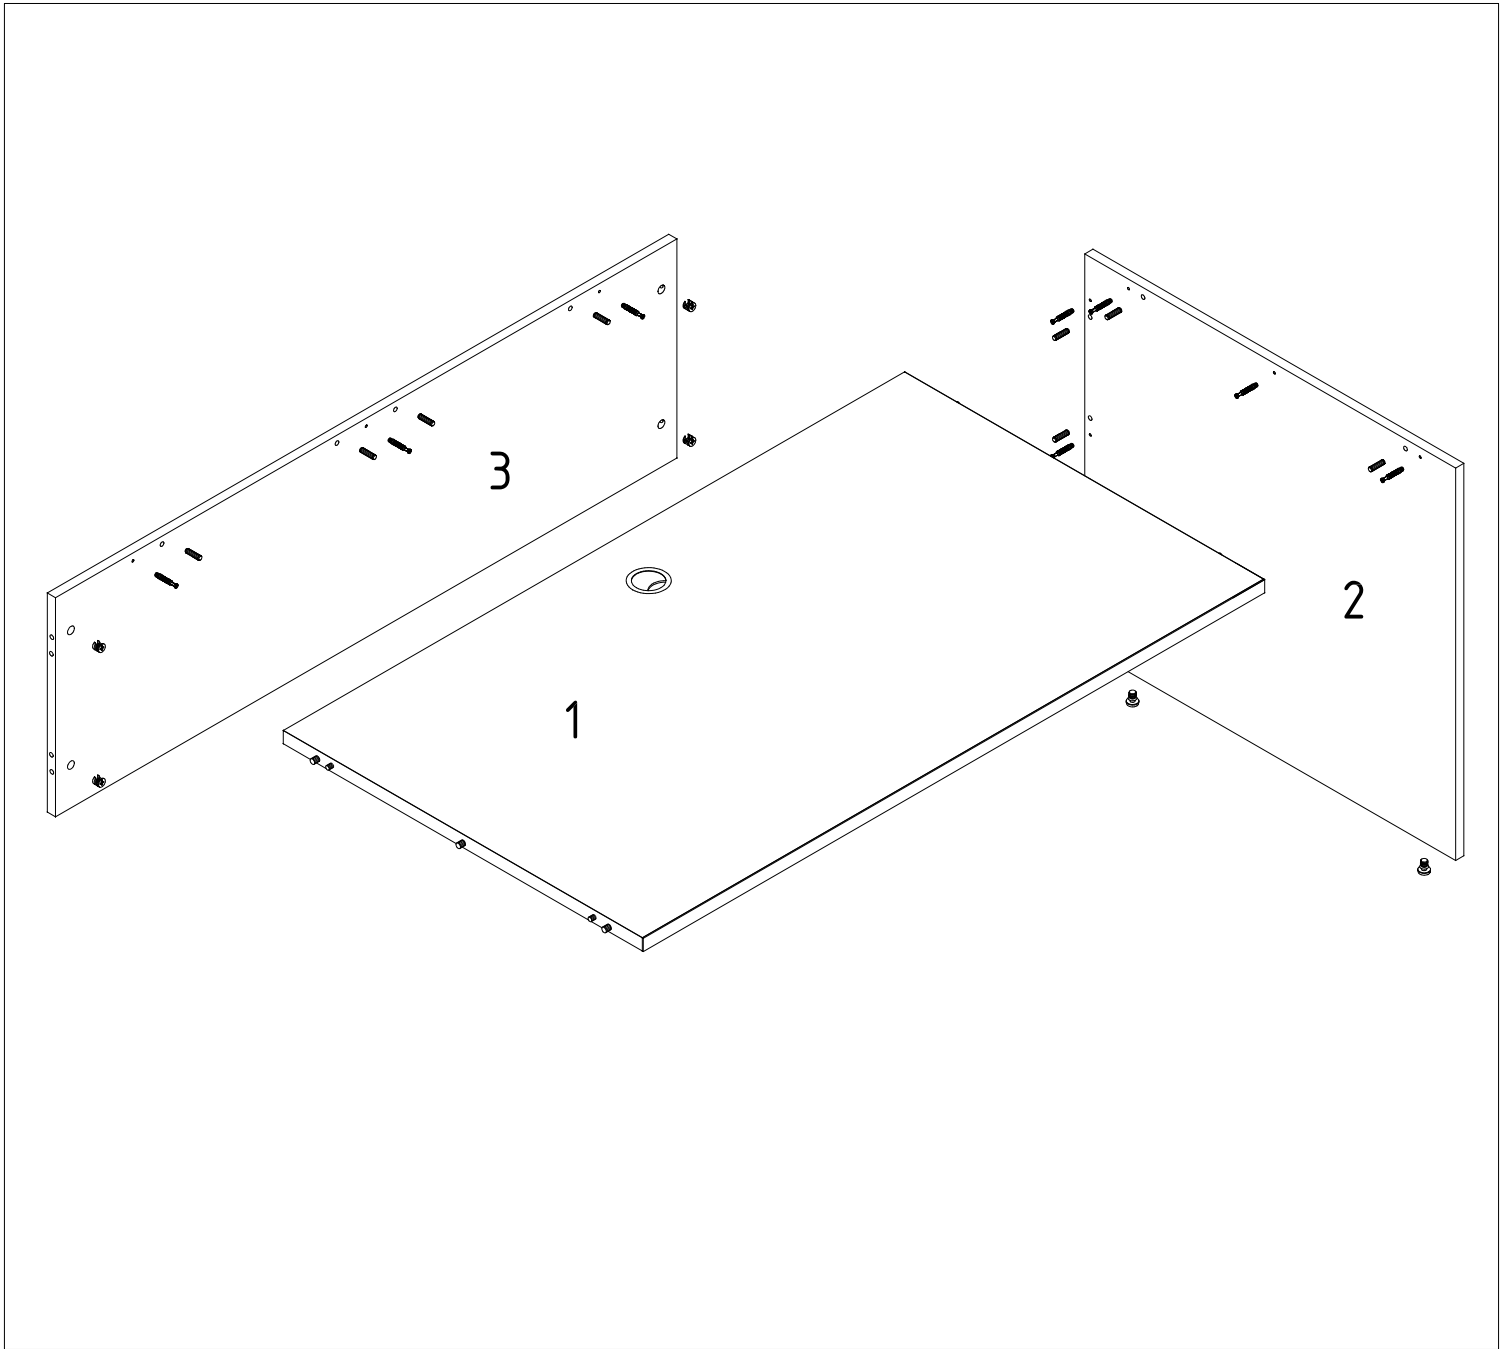

Коллекция "Тандем"
ТНП-10, -12, -14, -16-Приставка

Вкрутить в переднюю панель(3) дюбеля эксцентриков(б), вбить шканты(с), установить эксцентрики(а). Установить на столешницу(1) эксцентрики(а). Соединить столешницу(1) и переднюю панель(3). Затянуть эксцентрики(а). Установить на боковину(2) опоры(д). Вкрутить в боковины (2) дюбеля эксцентриков(б), забить шканты(с). Соединить боковины(2) с конструкцией из столешницы(1) и передней панели(3). Установить на столешницу заглушку(е).